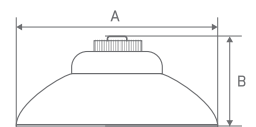

خانواده صنعتی
سری سالنی

100w

150w

200w

67

2018 BURUX
GENERAL CATALOG

موارد کاربرد

سالن سرپوشیده
سالنهای ورزشی، انبارها و سالنهای تولید

≈90 LM/W	500,000	>80
35000hr	20- to °40+C	°120
آفتاب‌بسی X=0	یخبسی X=1	مهتاب‌بسی X=2

200W	150W	100W	توان
240-220v	240-220v	240-220V	ولتاژ نامی
80<	80<	80<	ضریب تفکیک نور
18000Lm	13500Lm	9000Lm	شار نوری
>0.9	>0.9	>0.9	ضریب توان
470x330mm	470x330mm	470x280mm	ابعاد AxB
584X	583X	582X	کد سفارش